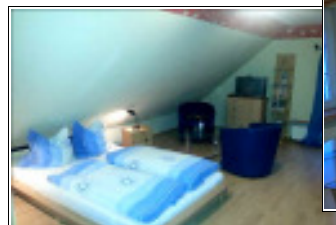

Einzelzimmer	48,- €	Preise pro Nacht, inklusive
Doppelzimmer	68,- €	Frühstück, WiFi, Parkplatz

Anreise ab 15:00 Uhr / Abreise bis 10:00 Uhr

Kartenzahlung mit EC-Cash möglich

Die Gastgeber Christina & Joachim Kaiser mit Team freuen sich auf Ihren Besuch