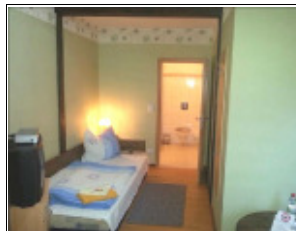

Einzelzimmer	48,- €	Preise pro Nacht, inklusive
Doppelzimmer	68,- €	Frühstück, WiFi, Parkplatz

Anreise ab 15:00 Uhr / Abreise bis 10:00 Uhr

Kartenzahlung mit EC-Cash möglich

Die Gastgeber Christina & Joachim Kaiser mit Team freuen sich auf Ihren Besuch