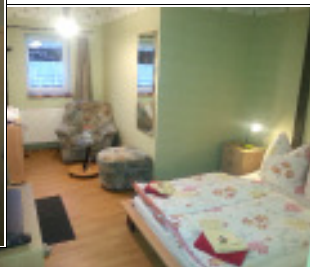

Einzelzimmer	48,- €	Preise pro Nacht, inklusive
Doppelzimmer	68,- €	Frühstück, WiFi, Parkplatz

Anreise ab 15:00 Uhr / Abreise bis 10:00 Uhr

Kartenzahlung mit EC-Cash möglich

Die Gastgeber Christina & Joachim Kaiser mit Team freuen sich auf Ihren Besuch