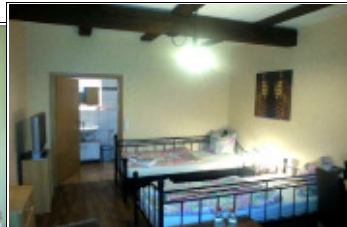

Einzelzimmer	48,- €	Preise pro Nacht, inklusive
Doppelzimmer	68,- €	Frühstück, WiFi, Parkplatz

Anreise ab 15:00 Uhr / Abreise bis 10:00 Uhr

Kartenzahlung mit EC-Cash möglich

Die Gastgeber Christina & Joachim Kaiser mit Team freuen sich auf Ihren Besuch