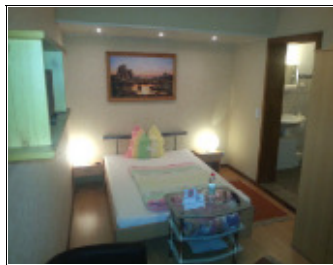

Einzelzimmer	48,- €	Preise pro Nacht, inklusive
Doppelzimmer	68,- €	Frühstück, WiFi, Parkplatz

Anreise ab 15:00 Uhr / Abreise bis 10:00 Uhr

Kartenzahlung mit EC-Cash möglich

Die Gastgeber Christina & Joachim Kaiser mit Team freuen sich auf Ihren Besuch